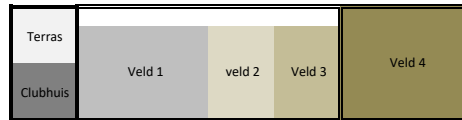

Naam	Afkorting
Rene ter Maat	RtM
Willem Weeda	WW
Rene van de Vegt	RvdV
Daphne Tummers	DT
Ellen van Reek	EvR
Cristel Kuik	CK
Ewald Pikkert	EP

Naam	Afkorting	Dag	Start tijd	Zaterdag																							
				9:00	9:15	9:30	9:45	10:00	10:15	10:30	10:45	11:00	11:15	11:30	11:45	12:00	12:15	12:30	12:45	13:00	13:15	13:30	13:45	14:00	14:15	14:30	14:45
Gerald Oldendorp	GO		eind tijd	9:15	9:30	9:45	10:00	10:15	10:30	10:45	11:00	11:15	11:30	11:45	12:00	12:15	12:30	12:45	13:00	13:15	13:30	13:45	14:00	14:15	14:30	14:45	15:00
PUPPY cursus B	EvR	RtM		4	P	4	4																				
GH instroom B	RvdV						2	2	P	2																	
GH1 B	WW			3	3	P	3																				
GH2 B	WW								3	3	P	3															
GH3 B	RvdV			2	2	P	2																				
Kind en Hond A	RtM							4	4	P	4																
Extra begeleiding A	WW												4	4													
Extra begeleiding B	RvdV												3	3													
Extra begeleiding C	RtM												1	1													
Mondioring beginners	RvdV	RtM																			4	4	4	4	4	4	4
Mondioring Gevorderden	WW	RtM																			1	1	1	1	1	1	1